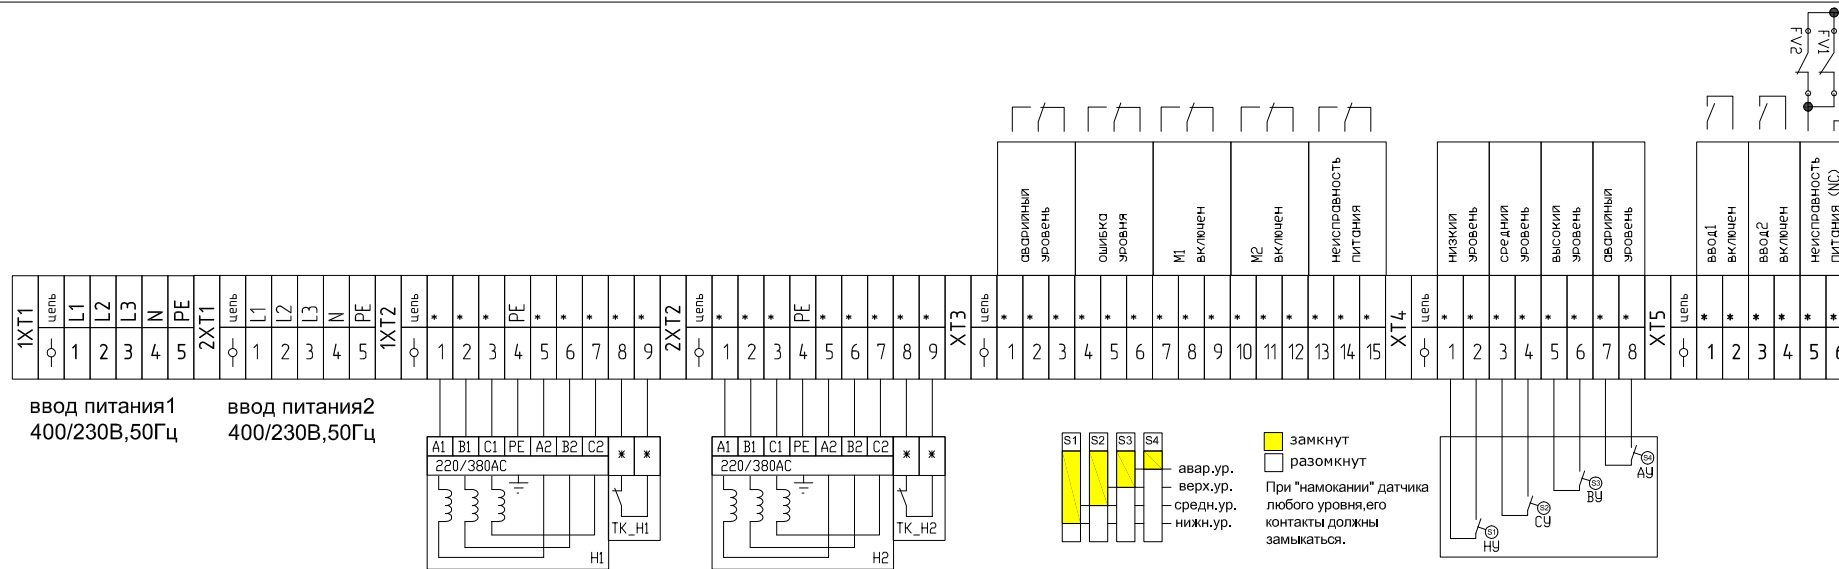

Тип Форинд ШУ-КНС-2хХХА-ТА

Уном.380В,Ином.____,JP.____

Заводской # _____

Дата выпуска _____

ТУ 4371-002-30602239-2016

ИЗГОТОВИТЕЛЬ:ООО "ФОРИНД"

АДРЕС:188307 Ленинградская обл. г.Гатчина

ул.Солодухина д.2 стр.1

ТЕЛ(812)-309-42-83

E-MAIL:info@forind.ru, www.forind.ru

ввод питания1
400/230В,50Гц

ввод питания2
400/230В,50Гц

авар.ур.
верх.ур.
средн.ур.
нижн.ур.

замкнут

разомкнут

При "намокании" датчика любого уровня,его контакты должны замыкаться.