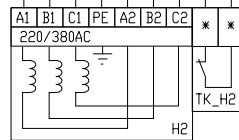

ТЕЛ(812)-309-42-83

E-MAIL:info@forind.ru, www.forind.ru

ввод питания1
400/230В,50Гц

ввод питания2
400/230В,50Гц

авар.ур.
верх.ур.
средн.ур.
нижн.ур.

замкнут

разомкнут

При "намокании" датчика любого уровня,его контакты должны замыкаться.