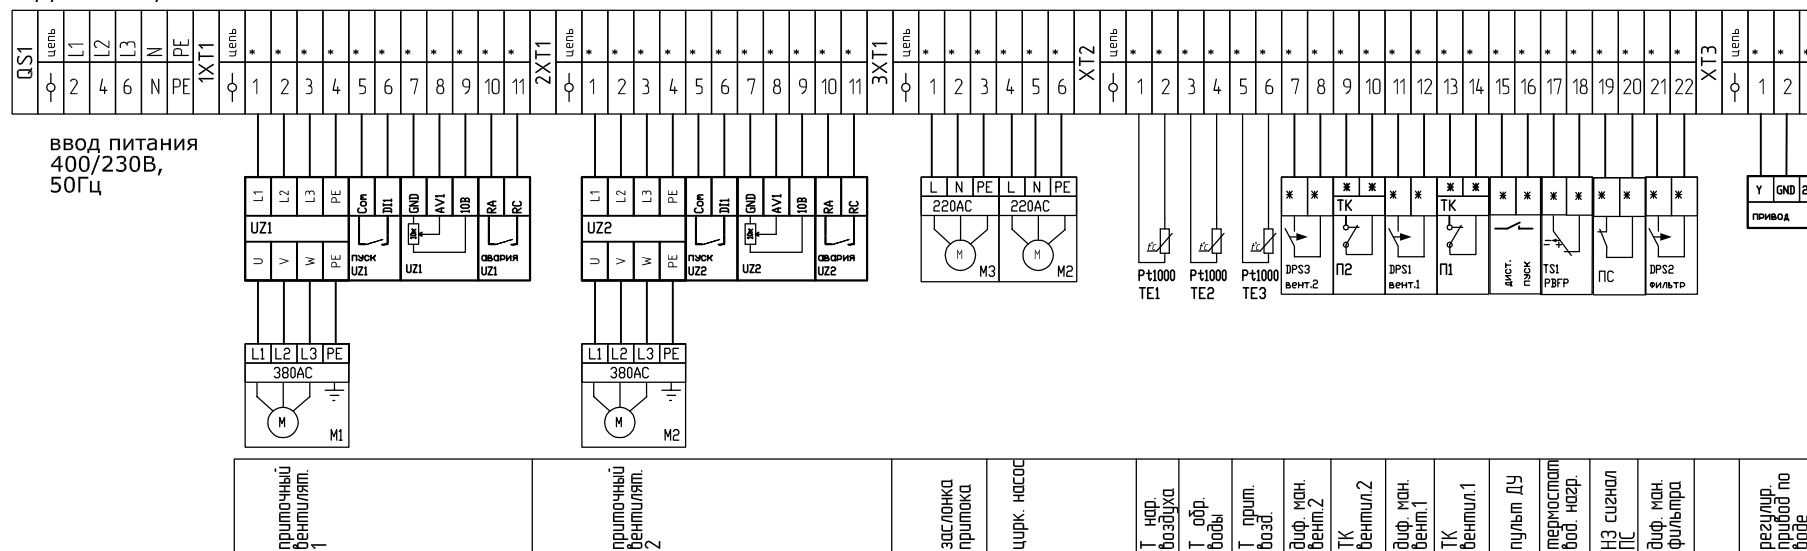

Тип Форинд ШУ-ПУ-2хХХА-Ч-609

Уном.380В, Ином. _____ IP _____

Заводской # _____

Дата выпуска _____

ТУ 4371-002-30602239-2016

ИЗГОТОВИТЕЛЬ: ООО "ФОРИНД"

АДРЕС: 188307 Ленинградская обл. г.Гатчина

ул.Соловухина д.2 стр.1

ТЕЛ(812)-309-42-83

E-MAIL: info@forind.ru, www.forind.ru

прямое
подключение к
рубильнику

Инв. N° подл.	Подп. и дата	Взамен инв. N°	Согласовано

					РНЛС.422410.609			
					Гатчина			
Изм.	Код.уч.	Лист	Нгол	Подпись	Дата			
Разработал	Маклев							
Проверил								
Т. контр.								
Н.Контр.								
ГИП								
						Шкаф управления приточной установкой Форинд ШУ-ПУ-2хХХА-Ч-609		
						Стация	Лист	Листов
						P	1	1
						000 "Форинд"