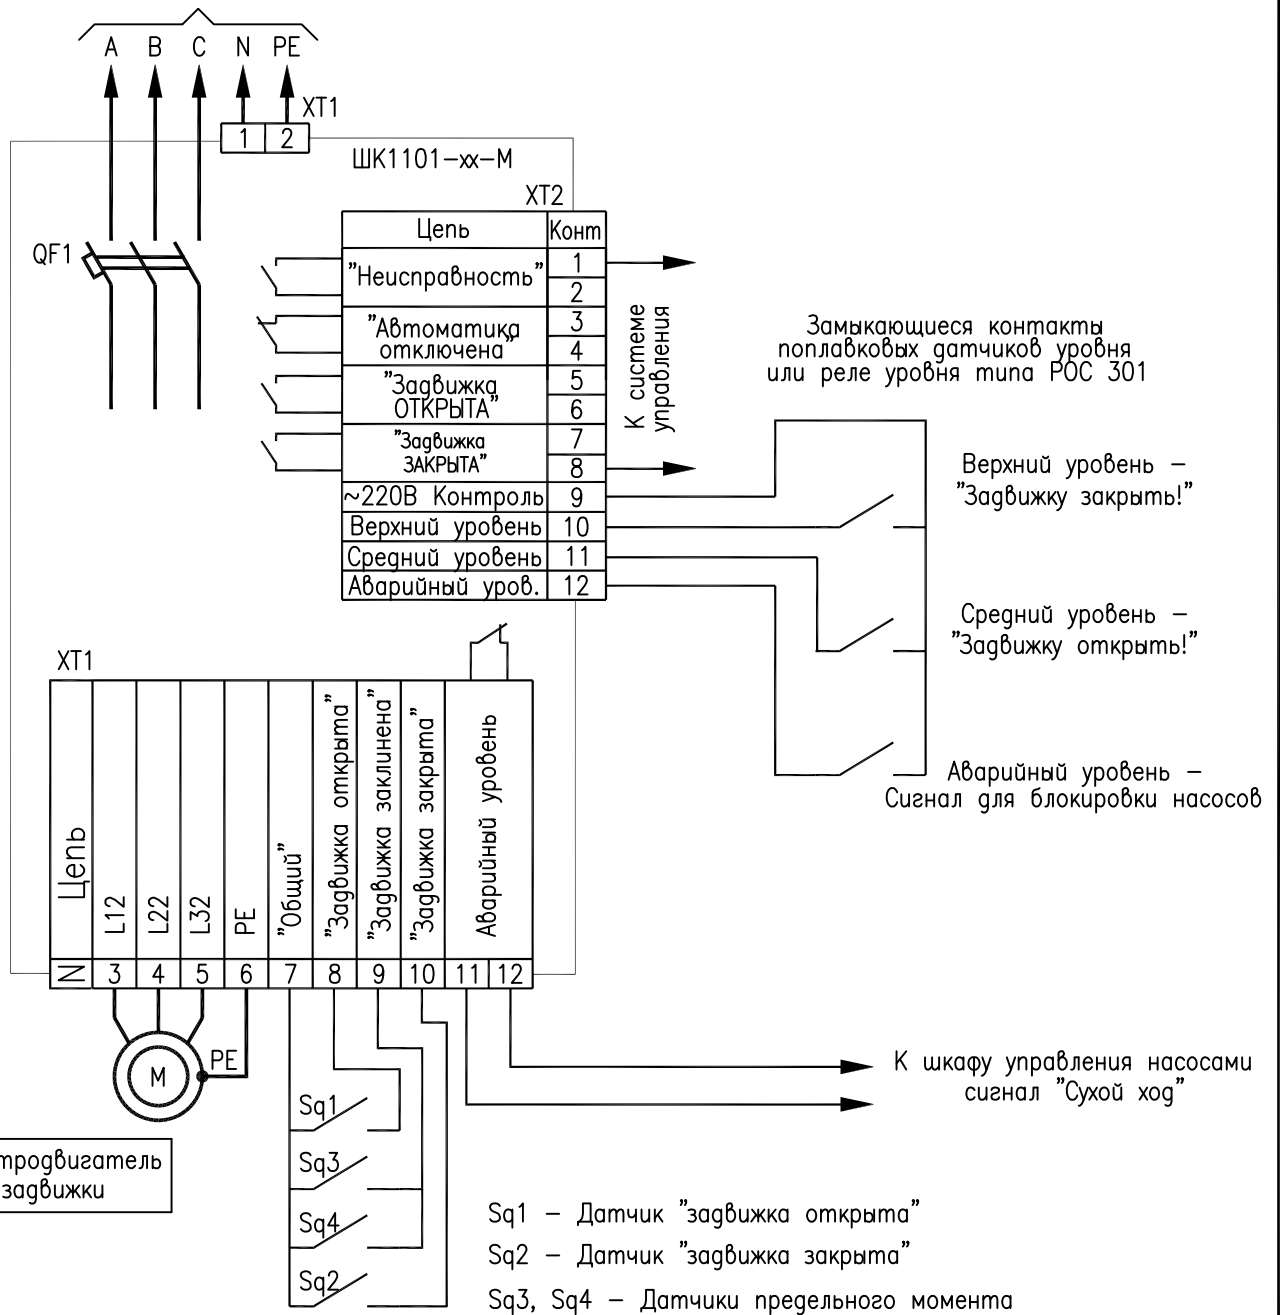

Ввог 380/220 В

Шкаф управления задвижкой пожарного резервуара

ШК1401-xx

СВТ65.013.000

Изм.	Кол.уч	Лист	N док	Подпись	Дата

Схема подключения

Стадия	Лист	Листов

ООО "Форинг"
Санкт-Петербург