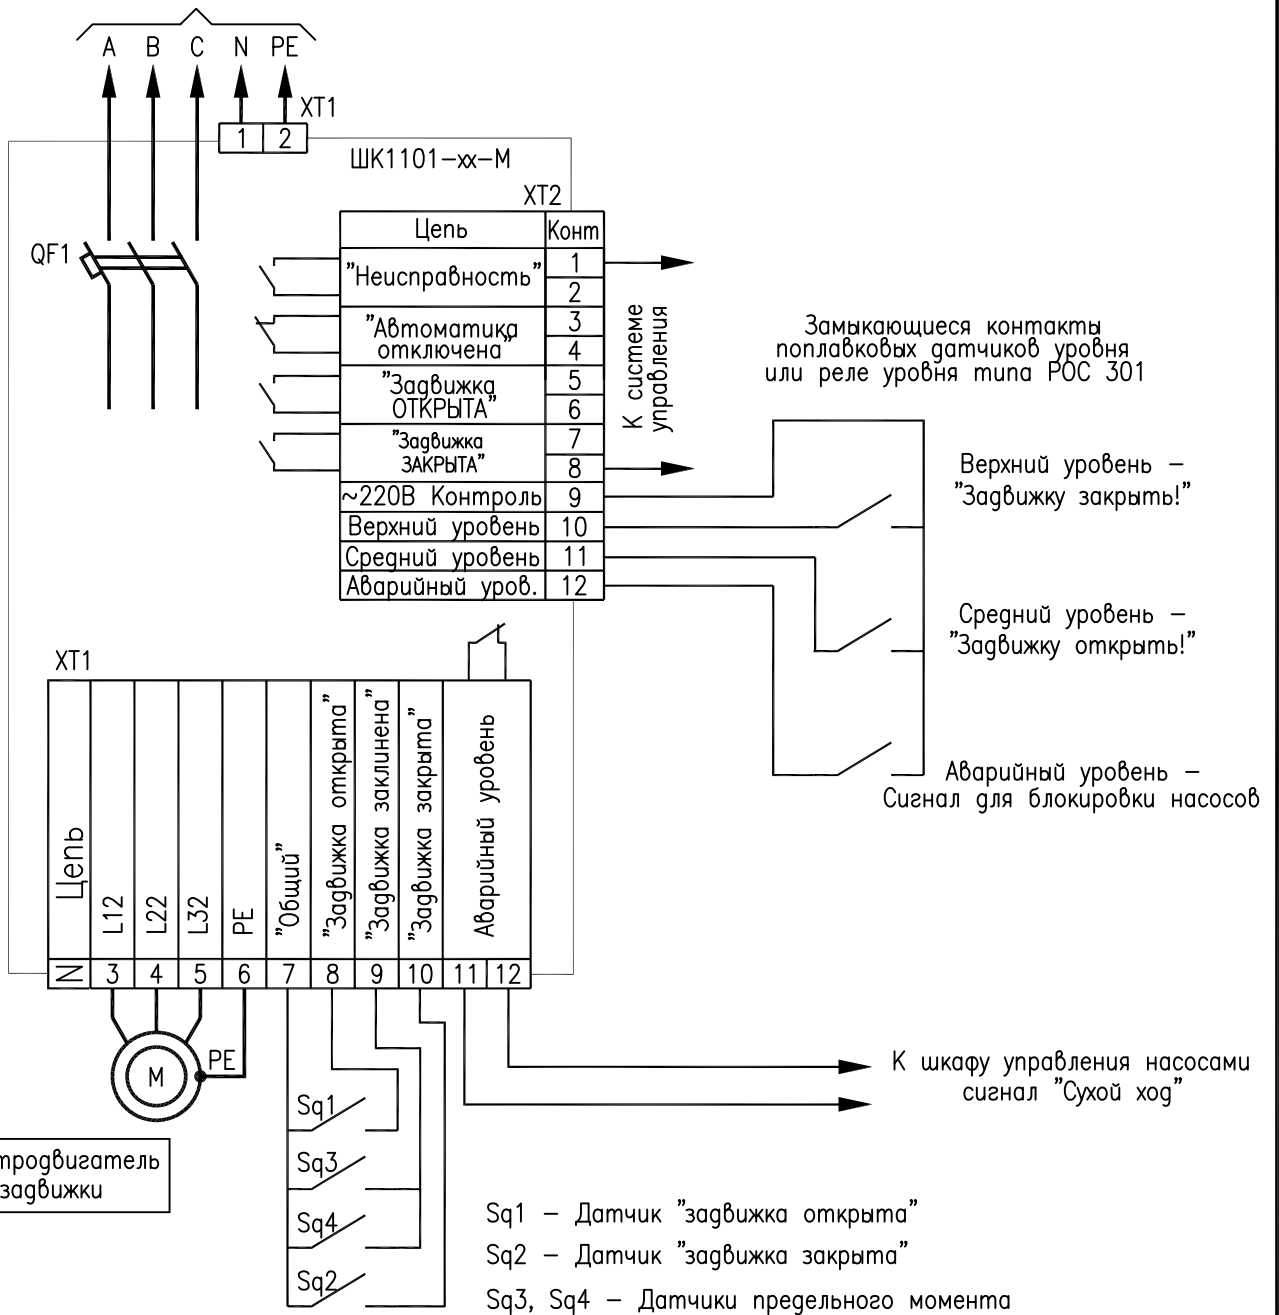

Ввог 380/220 В

Шкаф управления задвижкой пожарного резервуара

ШК1401-xx

СВТ65.013.000

| Изм. | Кол.уч | Лист | N док | Подпись | Дата |
|------|--------|------|-------|---------|------|
|      |        |      |       |         |      |

Схема подключения

| Стадия | Лист | Листов |
|--------|------|--------|
|        |      |        |

ООО "Форинг"  
Санкт-Петербург

Инв. N подл. Подпись и дата. Взамен инв. N