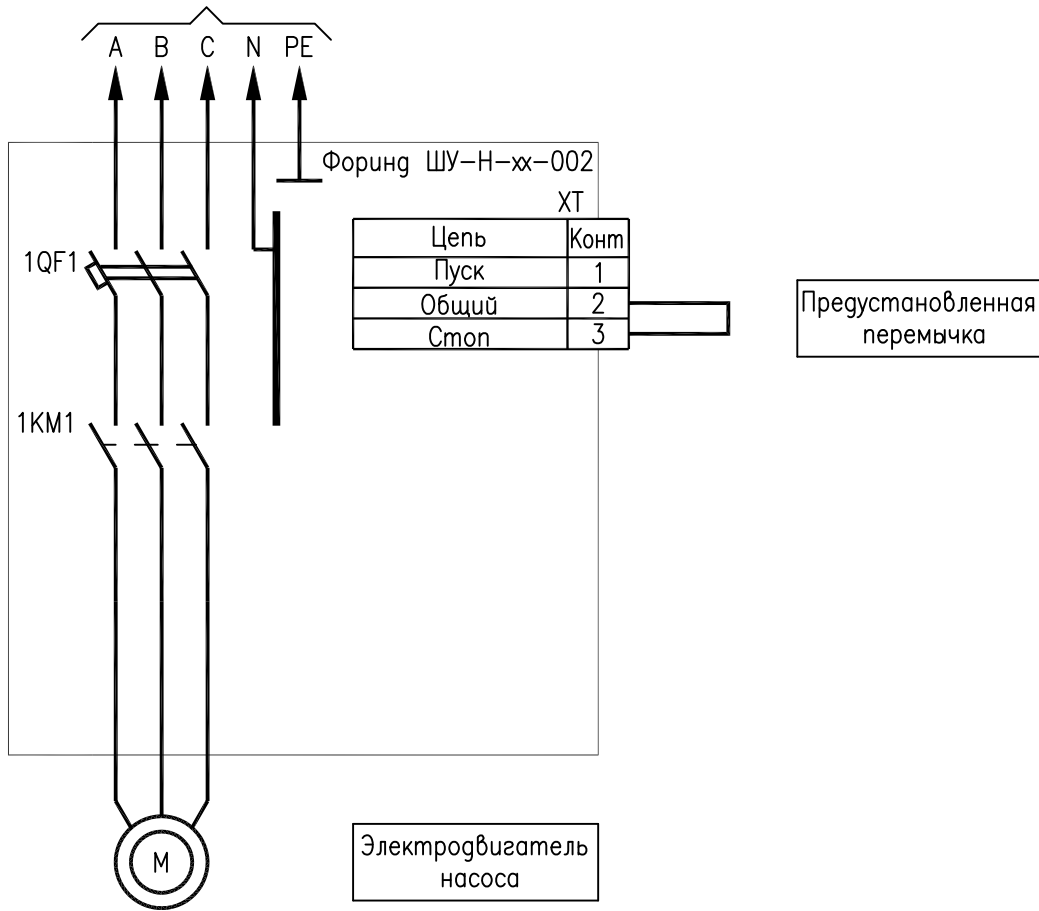

Ввог 380/220 В

Инв. N подл. Подпись и дата

Взамен инв. N					
Изм.	Кол.уч	Лист	N док	Подпись	Дата

Шкаф управления "Форинг ШУ-Н-хх-002"

Подключение трехфазного электропривода

Схема электрическая принципиальная