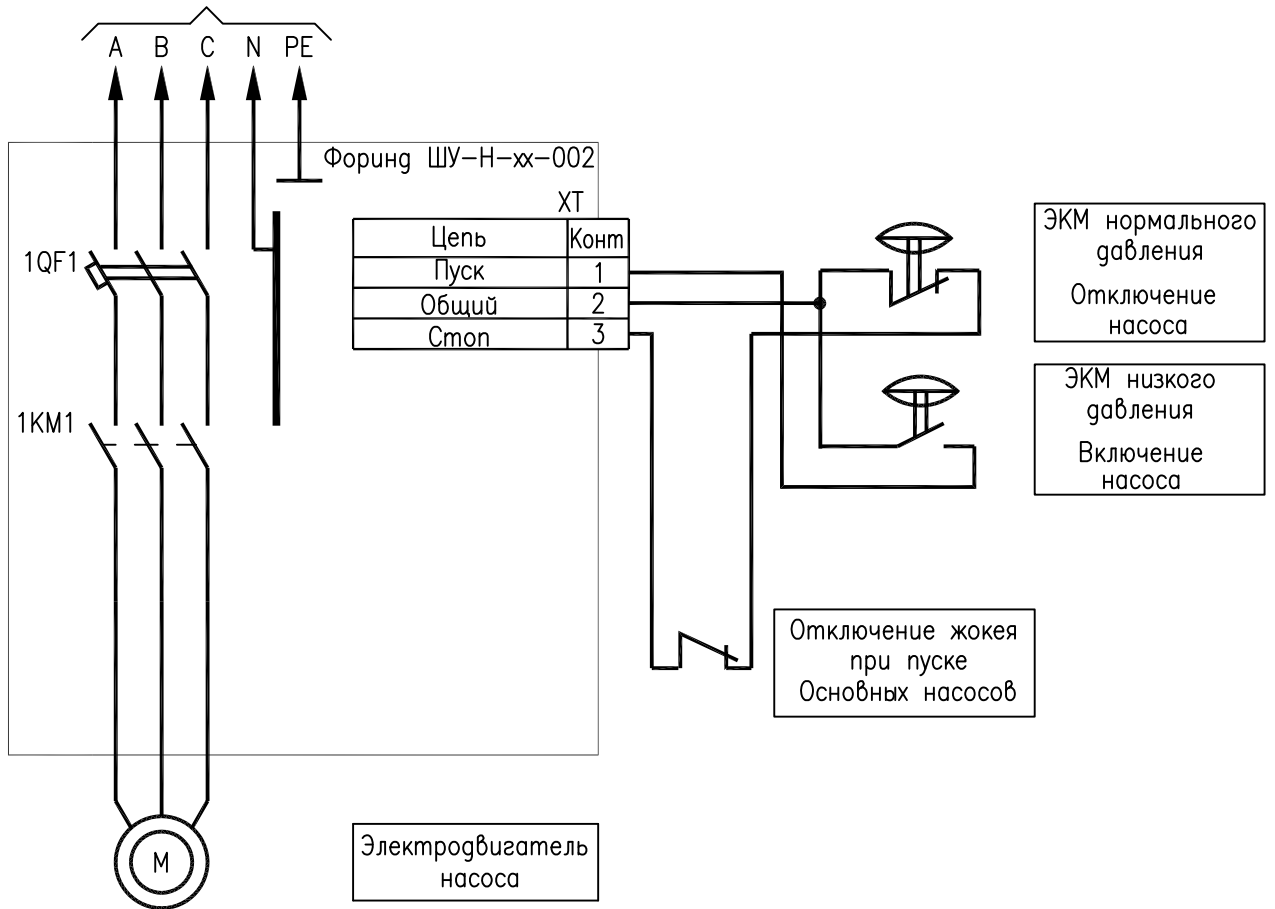

Ввог 380/220 В

Диаграмма состояния контактов ЭКМ

	Низкое давление	Нормальное давление
ЭКМ нормального давления		
ЭКМ низкого давления		

Состояние контактов

Разомкнуто	
Замкнуто	

Инв.№ подл. Подпись и дата Взамен инв.№

Изм.	Кол.уч	Лист	№ док	Подпись	Дата

Шкаф управления "Форинг ШУ-Н-хх-002"

Автоматизация насоса подкачки (жокея)

Страница	Лист	Листов

Схема электрическая принципиальная

ООО "Форинг"
Санкт-Петербург