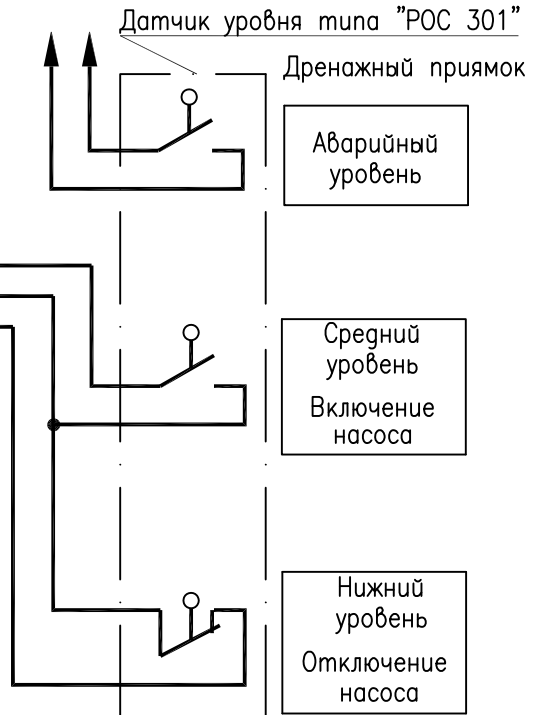

Ввод 380/220 В

Сигнал дежурному персоналу

Электродвигатель насоса

Диаграмма состояния контактов датчика уровня в дренажном приемке

	Нижний уровень	Средний уровень	Аварийный уровень
Датчик аварийного уровня			■
Датчик среднего уровня		■	
Датчик нижнего уровня	■		

Состояние контактов

Разомкнуто	■
Замкнуто	

Инв.№ подл. Подпись и дата

Изм.	Кол.уч	Лист	№ док	Подпись	Дата

Шкаф управления "Форинг ШУ-Н-xx-002"

Автоматизация дренажного насоса

Страница	Лист	Листов

Схема электрическая
принципиальная