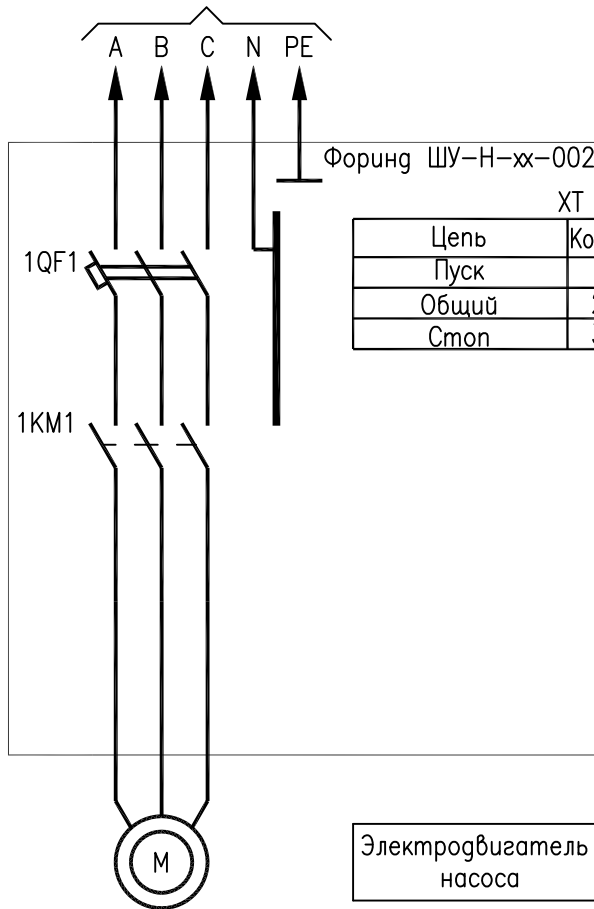

Ввод 380/220 В

Сигнал дежурному персоналу

Электродвигатель насоса

Диаграмма состояния контактов датчика уровня в дренажном приемке

	Нижний уровень	Средний уровень	Аварийный уровень
Датчик аварийного уровня			■
Датчик среднего уровня		■	
Датчик нижнего уровня	■		

Состояние контактов

Разомкнуто	■
Замкнуто	

Инв.№ подл. Подпись и дата

Изм.	Кол.уч	Лист	№ док	Подпись	Дата

Шкаф управления "Форинг ШУ-Н-xx-002"

Автоматизация дренажного насоса

Страница	Лист	Листов

Схема электрическая
принципиальная