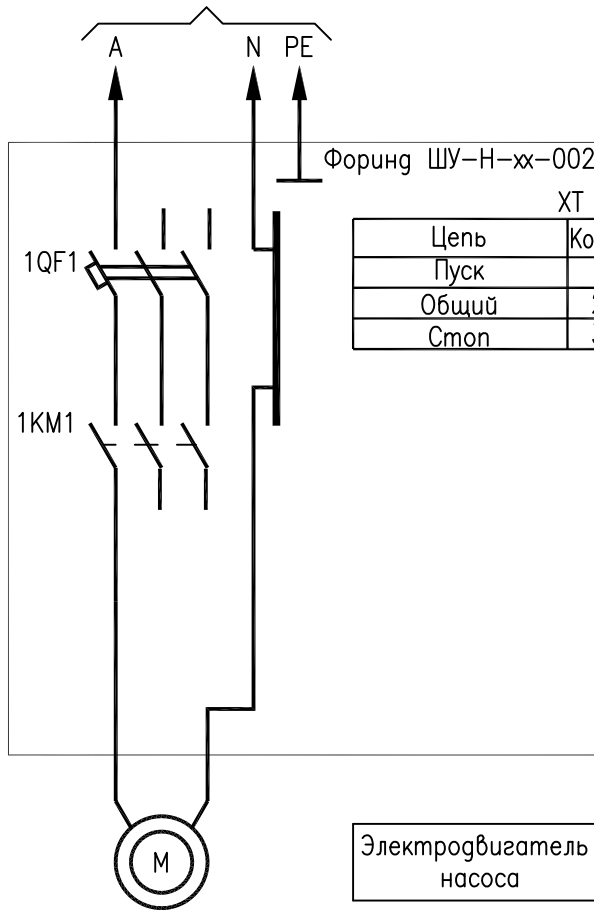

Ввод 220 В

Цепь	Конт
Пуск	1
Общий	2
Стоп	3

Предустановленная перемычка

Электродвигатель насоса

Инд. N подл. Подпись и дата
Взамен инв. N

Изм.	Кол.уч	Лист	N док	Подпись	Дата

Шкаф управления "Форинг ШУ-Н-хх-002"

Подключение однофазного электропривода

Схема электрическая принципиальная

Стация	Лист	Листов

ООО "Форинг"
Санкт-Петербург